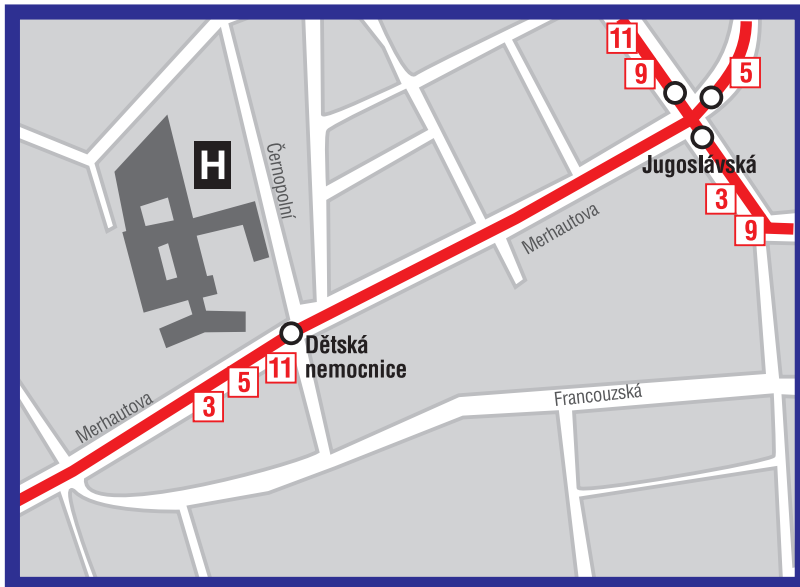

Doprava k dětské nemocnici

Černopolní 9

linka	směr	k zastávce

ze zastávky Zvonařka

9

Čertova rokle

Jugoslávská

přestup 3 5

Komín - Bystrc
Starý Lískovec

Dětská nemocnice

ze zastávky Hlavní nádraží

1

Řečkovice

Moravské náměstí

přestup 3 5 11

Stará osada
Štefánikova čtvrť
Lesná

Dětská nemocnice

ze zastávky Česká

3

5

11

Stará osada
Štefánikova čtvrť
Lesná

Dětská nemocnice

speciální linka 82 z Moravského náměstí

82

Bzenecká

Dětská nemocnice

Informace o dopravě:

telefon: 5 4317 4317

informační centrum Novobranská 18

(po - pá 6:00 - 18:00 h., so 8:00 - 15:30 h., ne 13:00 - 18:00 h.)

www.idsjmk.cz www.dpmb.cz